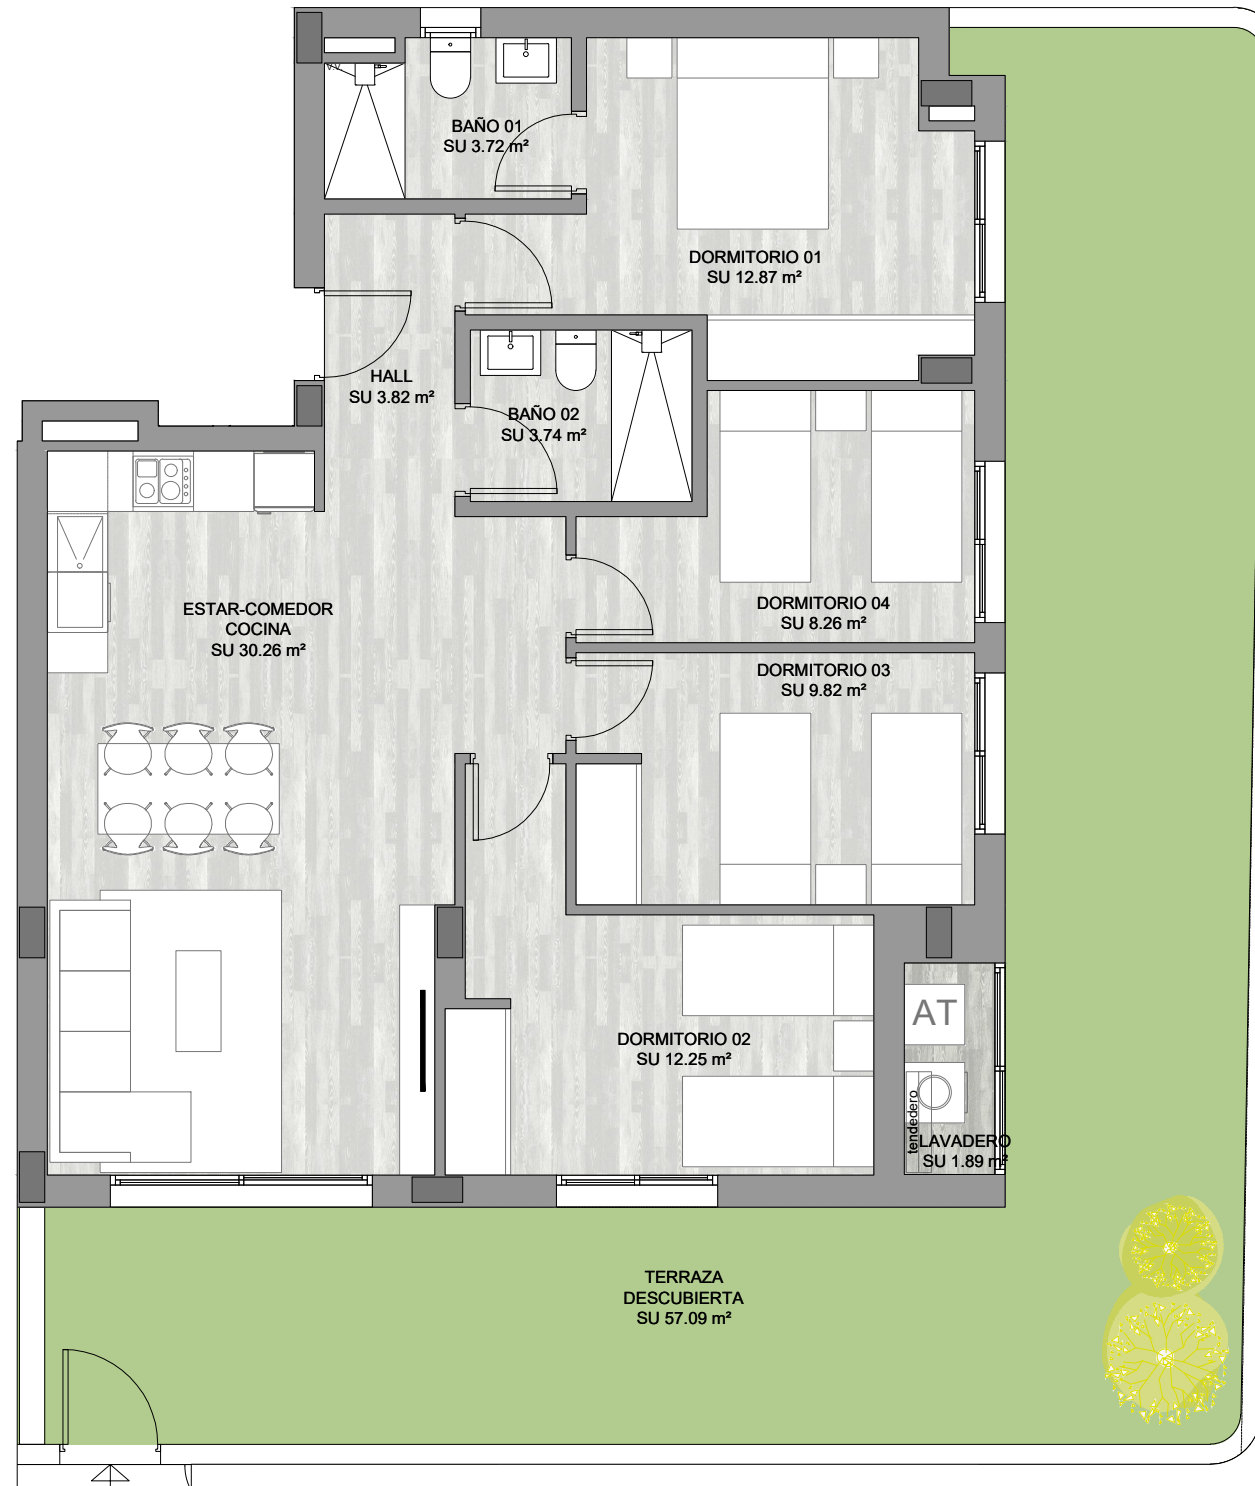

VIVIENDA A

Escalera 6 Planta Baja

Total superficie útil interior	s.u. 84.74 m ²
Terraza cubierta	s.u. 0.00 m ²
Lavadero-Tendedero	s.u. 1.89 m ²
Terraza descubierta	s.u. 57.09 m ²

Total superficie útil 143.72 m²

Total const. int.	99.65 m ²
Sup. terraza/Lavadero cub.(100%)	0.00 m ²
Sup. terraza desc. (100%)	63.20 m ²

Total construida 162.85 m²

Planta

Alzado