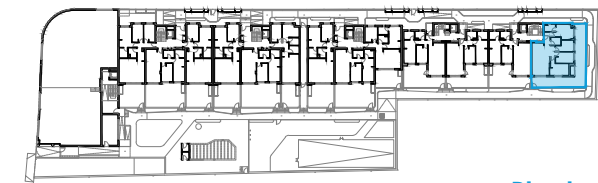

VIVIENDA A

Escalera 6 Planta Baja

Total superficie útil interior	s.u. 84.74 m ²
Terraza cubierta	s.u. 0.00 m ²
Lavadero-Tendedero	s.u. 1.89 m ²
Terraza descubierta	s.u. 57.09 m ²

Total superficie útil 143.72 m²

Total const. int.	99.65 m ²
Sup. terraza/Lavadero cub.(100%)	0.00 m ²
Sup. terraza desc. (100%)	63.20 m ²

Total construida 162.85 m²

Planta

Alzado