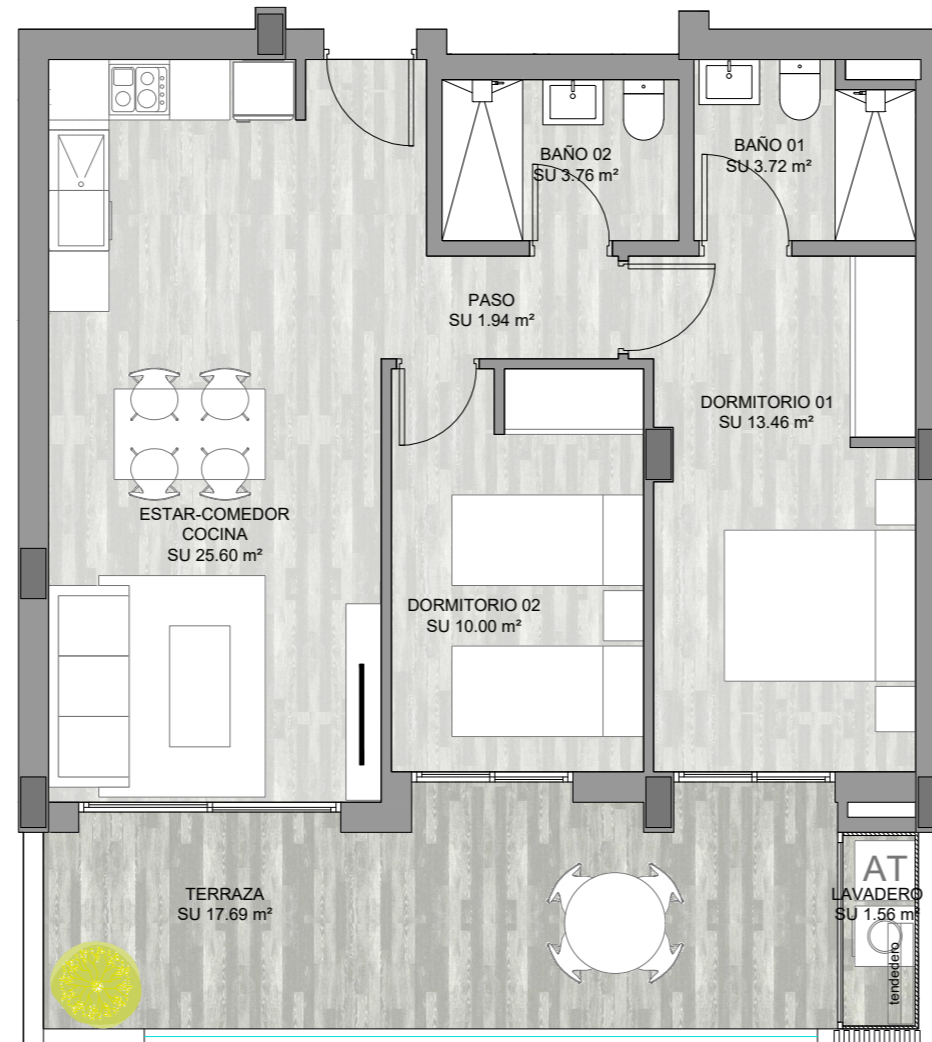

VIVIENDA E

Escalera 4 Plantas 1ª y 2ª

Total superficie útil interior	s.u. 58.48 m ²
Terraza cubierta	s.u. 17.69 m ²
Lavadero-Tendedero	s.u. 1.56 m ²
Terraza descubierta	s.u. 0.00 m ²

Total superficie útil **77.73 m²**

Total const. int.	65.24 m ²
Sup. terraza cub.(100%)	19.46 m ²
Sup. terraza desc. (100%)	0.00 m ²

Total construida **84.70 m²**

Planta

Alzado