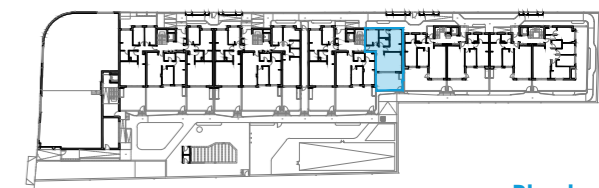

VIVIENDA A

Escalera 4 Planta Baja

Total superficie útil interior	s.u. 59.11 m ²
Terraza cubierta	s.u. 11.05 m ²
Lavadero-Tendedero	s.u. 1.12 m ²
Terraza descubierta	s.u. 10.21 m ²
Total superficie útil	81.49 m²

Total const. int.	67.57 m ²
Sup. terraza cub.(100%)	12.14 m ²
Sup. terraza desc. (100%)	12.05 m ²
Total construida	91.76 m²

Planta

Alzado