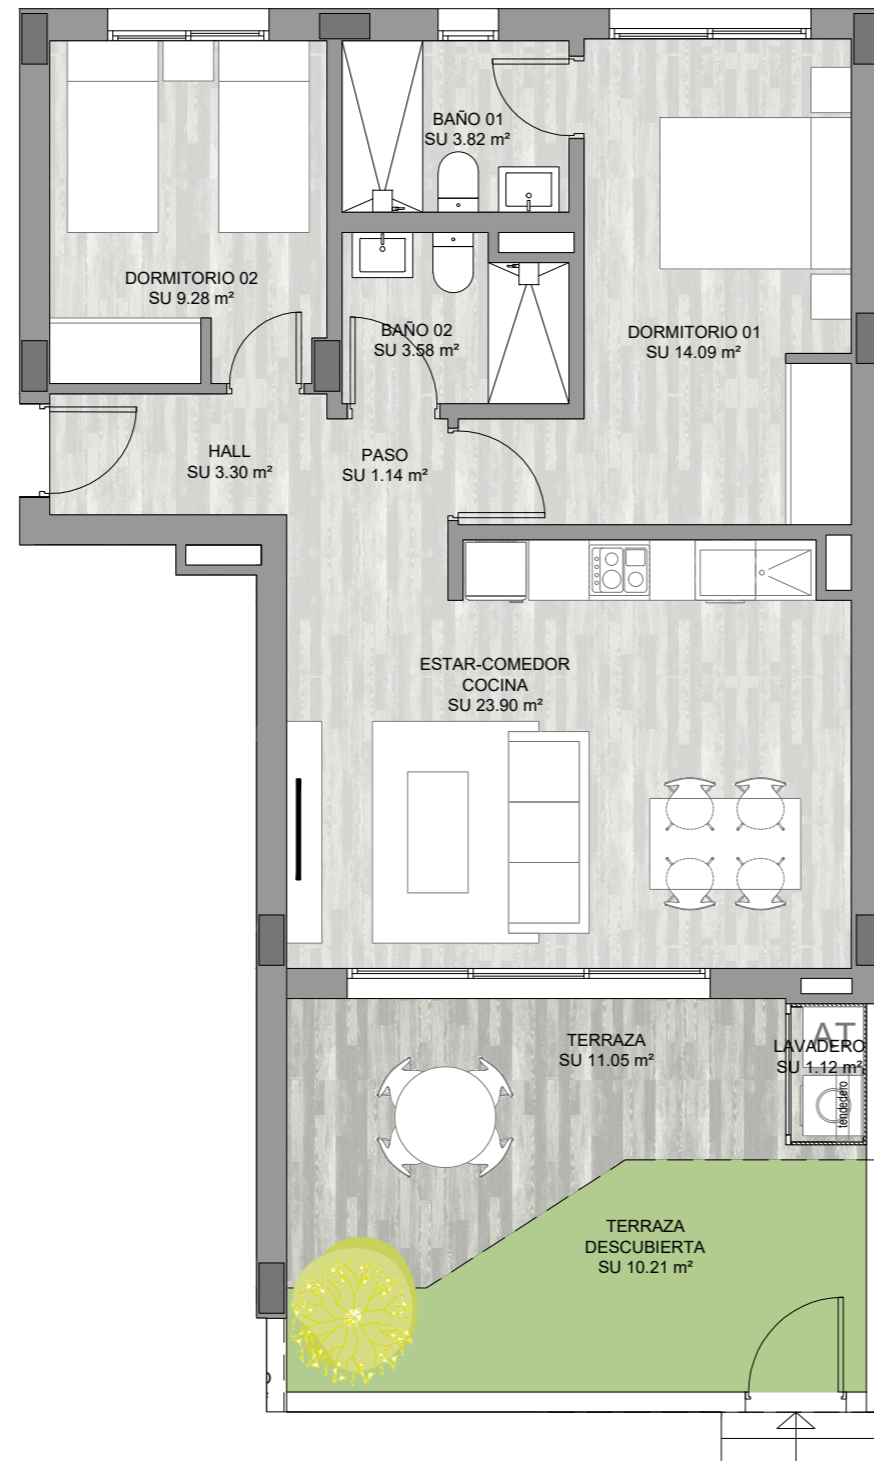

VIVIENDA A

Escalera 4 Planta Baja

Total superficie útil interior	s.u. 59.11 m ²
Terraza cubierta	s.u. 11.05 m ²
Lavadero-Tendedero	s.u. 1.12 m ²
Terraza descubierta	s.u. 10.21 m ²
Total superficie útil	81.49 m²

Total const. int.	67.57 m ²
Sup. terraza cub.(100%)	12.14 m ²
Sup. terraza desc. (100%)	12.05 m ²
Total construida	91.76 m²

Planta

Alzado