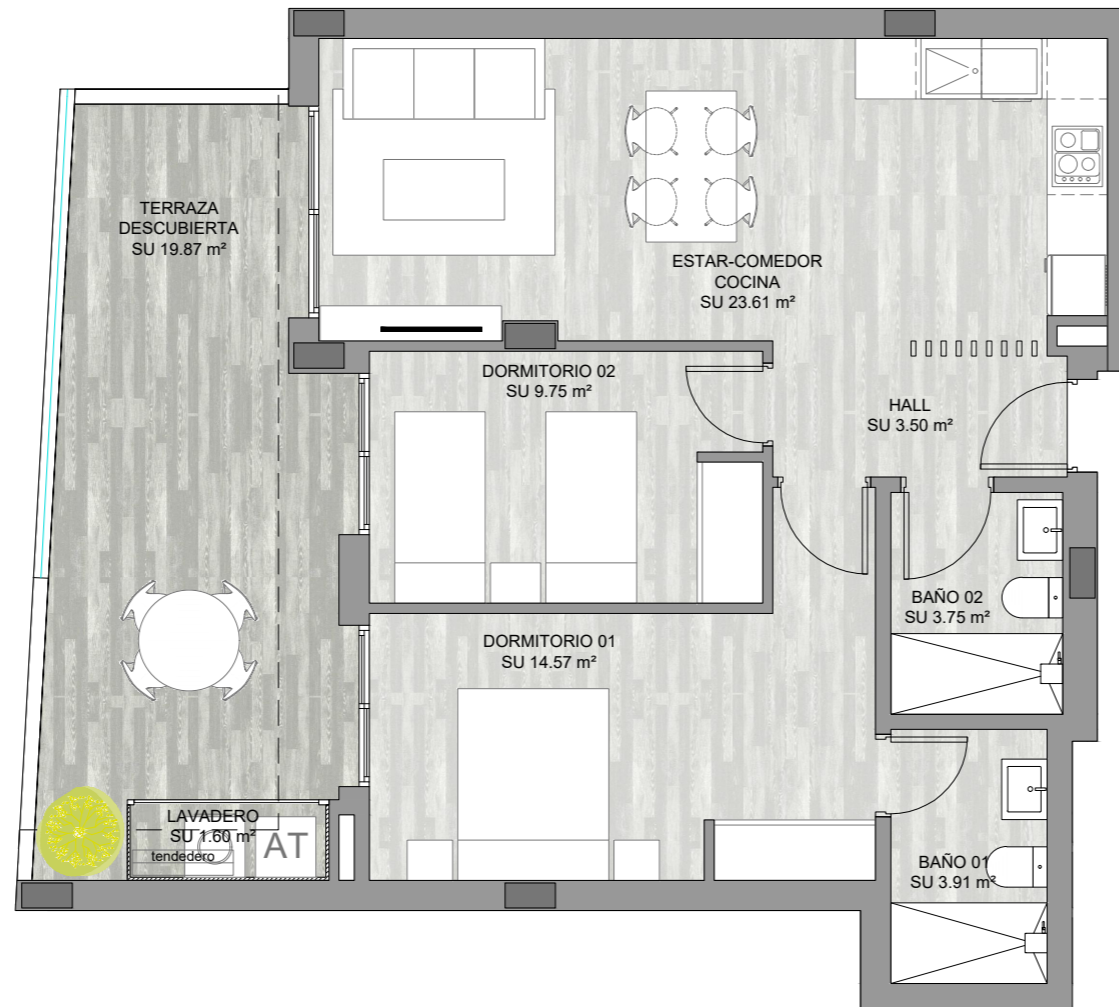

VIVIENDA K

Escalera 1 Planta 3ª

Total superficie útil interior	s.u. 59.09 m ²
Terraza cubierta	s.u. 0.00 m ²
Lavadero-Tendedero	s.u. 1.60 m ²
Terraza descubierta	s.u. 19.87 m ²

Total superficie útil 80.56 m²

Total const. int.	66.02 m ²
Sup. terraza cub.(100%)	0.00 m ²
Sup. terraza desc. (100%)	21.00 m ²

Total construida 87.02 m²

Planta

Alzado