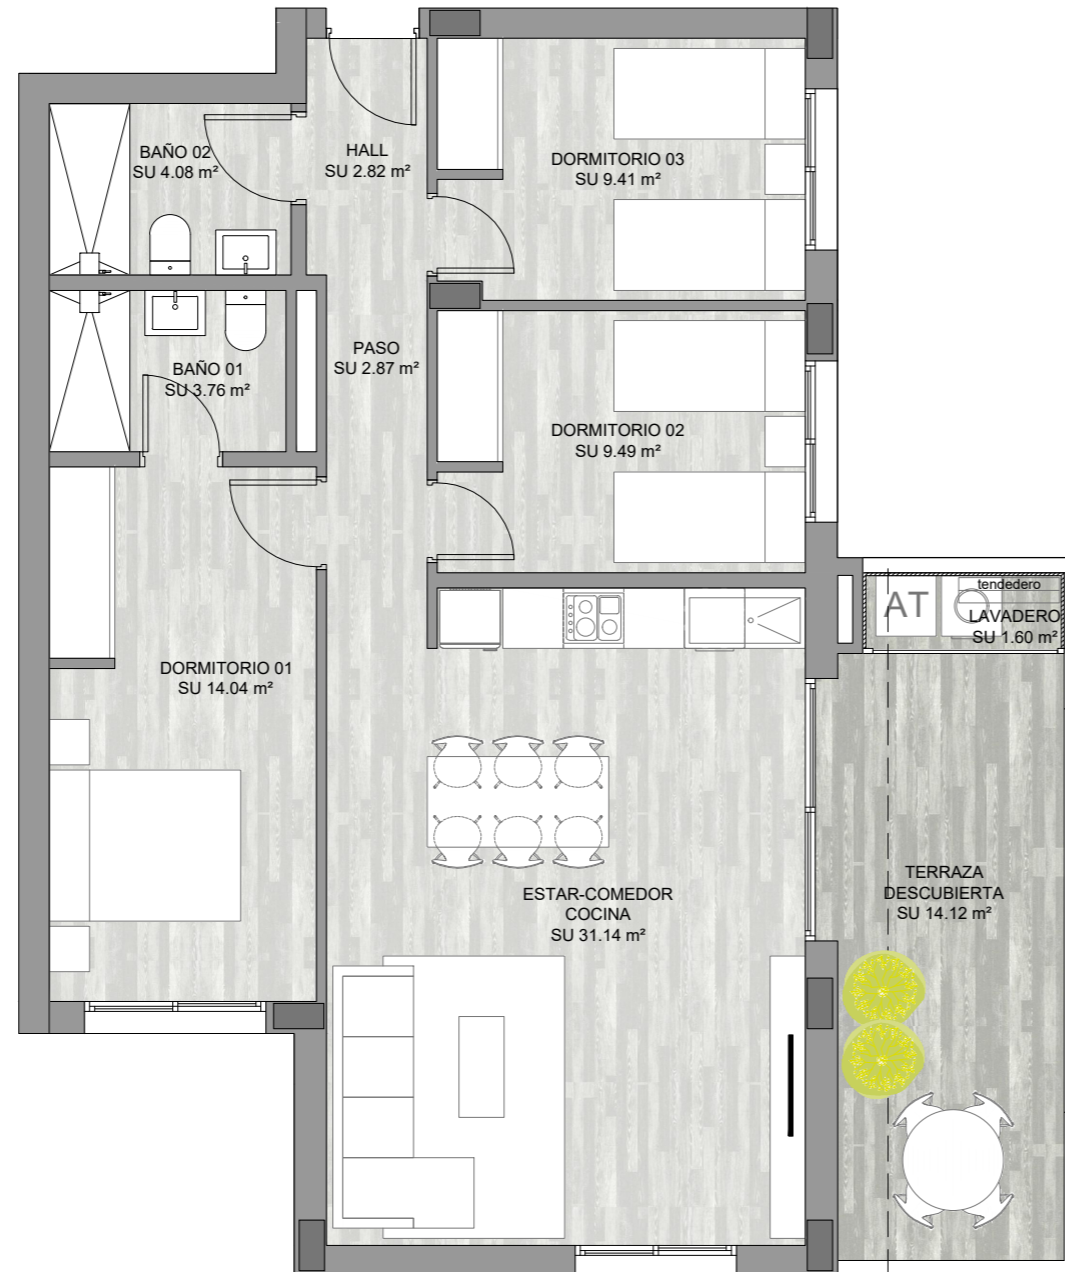

# VIVIENDA |

## Escalera 1 Planta 3ª

Total superficie útil interior	s.u. 77.61 m²
Terraza cubierta	s.u. 0.00 m²
Lavadero-Tendedero	s.u. 1.60 m²
Terraza descubierta	s.u. 14.12 m²

**Total superficie útil 93.33 m²**

Total const. int.	88.02 m²
Sup. terraza cub.(100%)	0.00 m²
Sup. terraza desc. (100%)	16.46 m²

**Total construida 104.48 m²**

Planta

Alzado